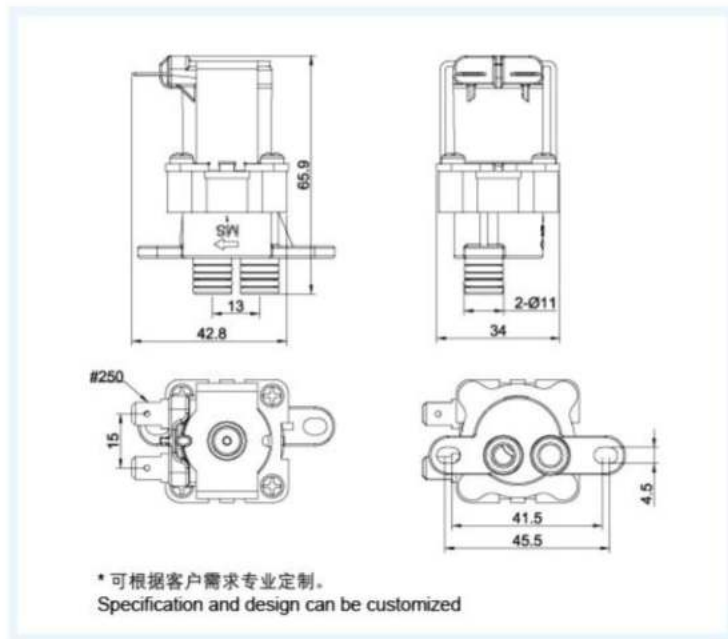

## FPD180Y 进水电磁阀 Inlet solenoid valve

### 性能参数 FUNCTION PARAMETERS

额定电压 Rated Voltage	DC12V 24V 36V AC110V 220V 50/60Hz
适用水压 Pressure Range	0.02~0.8MPa
使用寿命 Operate Life	≥ 100000 次 OPS
安装间距 Spacing	41.5~45.5mm
进水口 Inlet	Φ11mm
出水口 Outlet	Φ11mm

### 尺寸图 DIMENSIONS

### 流量特性 FLOW CHARACTERISTIC

水压 Hydraulic Pressure	0.3MPa
流量 Flow Rate	> 3L/min