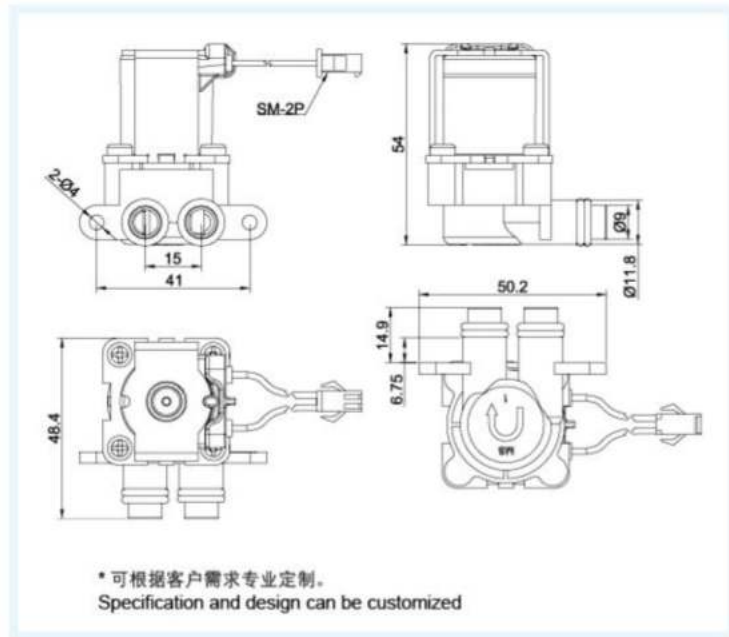

FPD90H10M 进水电磁阀 Inlet solenoid valve

性能参数 FUNCTION PARAMETERS

额定电压 Rated Voltage	DC12V 24V 36V AC110V 220V 50/60Hz
适用水压 Pressure Range	0.02~0.8MPa
使用寿命 Operate Life	≥ 100000 次 OPS
安装间距 Spacing	41mm
进水口 Inlet	Φ9mm
出水口 Outlet	Φ9mm

尺寸图 DIMENSIONS

流量特性 FLOW CHARACTERISTIC

水压 Hydraulic Pressure	0.3MPa
流量 Flow Rate	> 3L/min